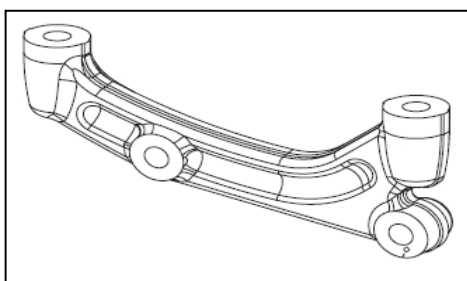

AVID Scheibenbremsen Adapter Matrix

Achse / Interface	Standard-schnellspanner IS2000	PostMount Standard-schnellspanner	20 mm Steckachse QR20 IS2000	20 mm Steckachse PostMount	Boxxer 20 mm Steckachse	IS 2000 Hinterrad
Scheibengrößen / Gabeln	zB Fox, Marzocchi, Cannondale Lefty, Ausnahme: RockShox PIKE, diese hat zwar 20 mm Maxle aber verwendet trotzdem den Standard 203 mm Adapter 115.373.102.800	zB Manitou	zB Fox, RockShox Psylo (Tullio), Marzocchi	Manitou	Boxxer	
160/165 mm Ball Bearing	115.376.302.900					115.376.402.600
160 mm Juicy	115.376.102.500					115.376.202.200
185 mm Juicy	115.372.102.900	115.372.302.300				115.372.202.600
203 mm Juicy	115.373.102.800	115.373.302.200	115.373.602.300	115.373.302.200	115.373.502.600	115.373.202.500

Kursiv - extrudierter Adapter

Normal - geschmiedeter Adapter